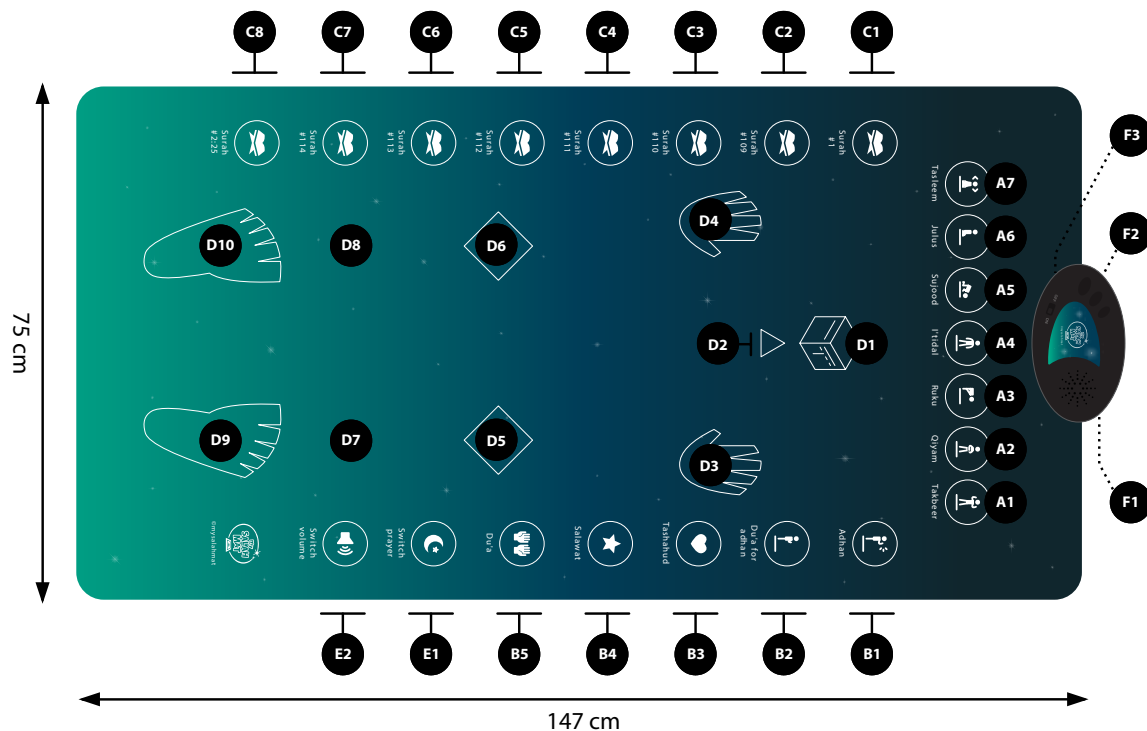

Product Specifications

Keys :

Takbeer	A1
Qiyam	A2
Ruku	A3
I'tidal	A4
Sujood	A5
Julus	A6
Tasleem	A7
Adhan	B1
Dua for Adhan	B2
Tashahhud	B3
Salawat	B4
Du'a	B5
Surah #1 : Al'Fatiha	C1
Surah #109 : Al'Kafrun	C2
Surah #110 : An Nasr	C3
Surah #111 : Al'Masadd	C4
Surah #112 : Al'Ikhlal	C5
Surah #113 : Al'Falaq	C6
Surah #114 : An Nas	C7
Surah #2: 255 (Ayat Al Kursi)	C8

Functions :

D1	Head Sensor
D2	Nose Sensor
D3	Right Hand Sensor
D4	Left Hand Sensor
D6	Right Knee Sensor
D5	Left Knee Sensor
D7	Right Shin Sensor
D8	Left Shin Sensor
D9	Right Foot Sensor
D10	Left Foot Sensor
E1	Switch Prayer
E2	Switch Volume
F1	Speaker (3 Volume settings)
F2	Light Indicator when On
F3	On/ Off Button

Specifications :

Mat Size : 75 x 147 cm

Required : 3 x AA Batteries

Contact Person:

Kamal Ali

+447540110747

kamal@mysalahmat.com

www.mysalahmat.com

@mysalahmat @mysalahmat

www.mysalahmat.com